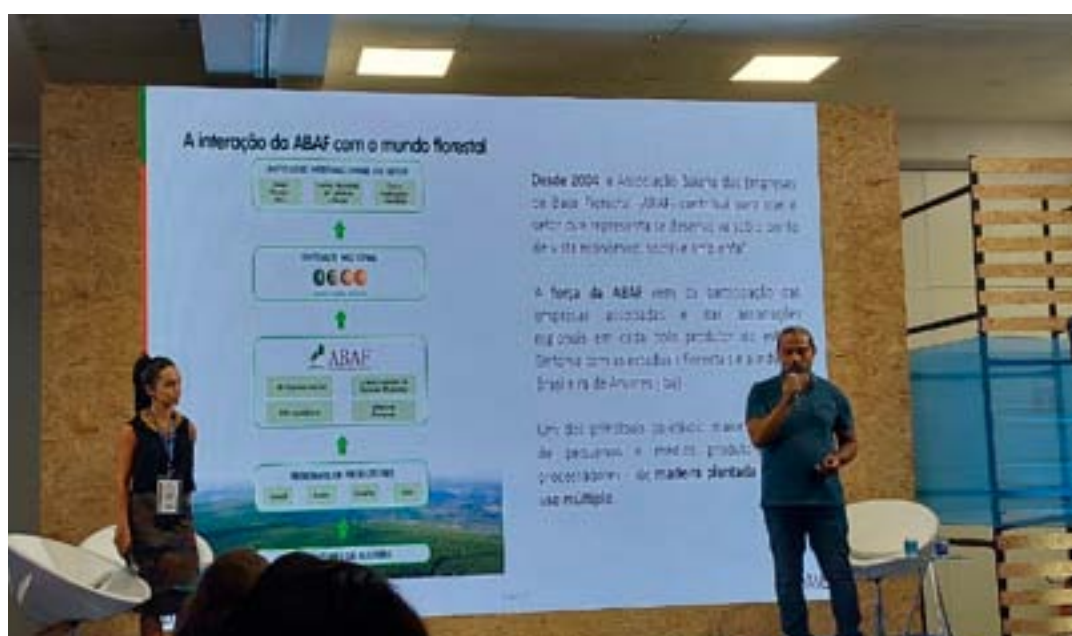

Veracel fecha primeiro semestre com 100% de suas parcerias florestais renovadas

PAFS no Dia Mundial da Limpeza

Conheça 5 árvores centenárias que contam a história do Brasil

Bracell utiliza tecnologia de satélite para apoiar o monitoramento de carbono em suas florestas

Cachoeira recebe Projeto Educação Continuada

Informativo

Bahia Florestal

Setembro 2023

ABAF

Associação Baiana das Empresas de Base Florestal

ABAF na Constru Nordeste

Bracell inaugura centro de treinamento social na Bahia

ABI promove encontro com apoiadores da agenda comemorativa aos 93 anos

Eventos em setembro de 2023

21 de Setembro - DIA DA ÁRVORE

As árvores plantadas são uma matéria-prima renovável, reciclável e amigável ao meio ambiente, à biodiversidade e à vida humana.