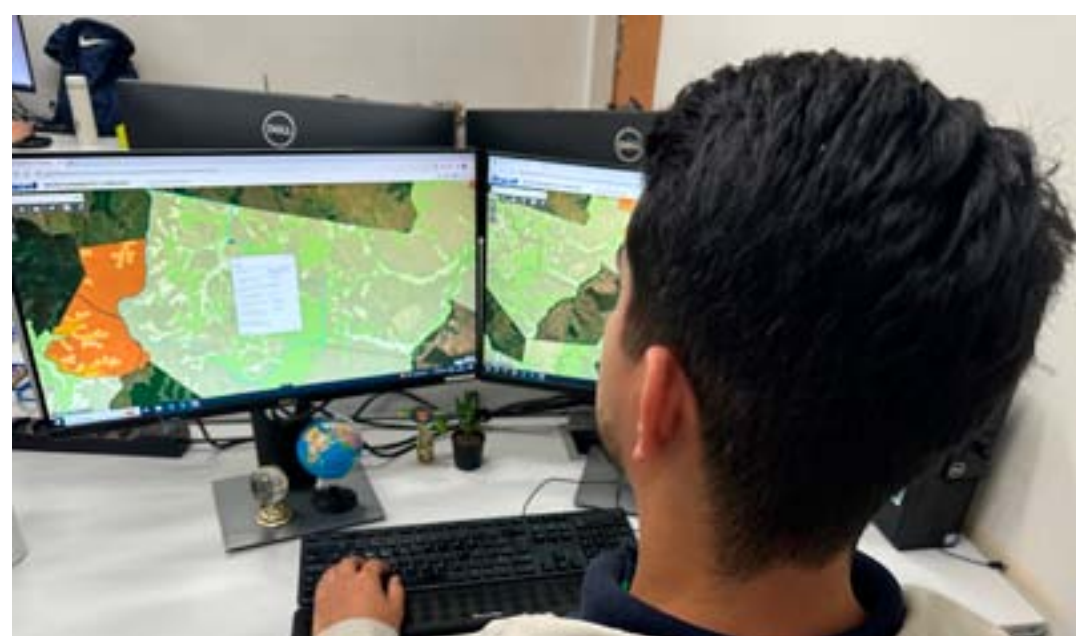

Suzano realiza manutenção de estradas e acessos às comunidades rurais

Reunião Técnica do PCoppice reúne empresas do setor florestal na Bracell

Informativo

Bahia Florestal

Setembro 2023

ABAF

Associação Baiana das Empresas
de Base Florestal

Veracel fecha primeiro semestre com 100% de suas parcerias florestais renovadas

PAFS no Dia Mundial da Limpeza

Conheça 5 árvores centenárias que contam a história do Brasil

Bracell utiliza tecnologia de satélite para apoiar o monitoramento de carbono em suas florestas